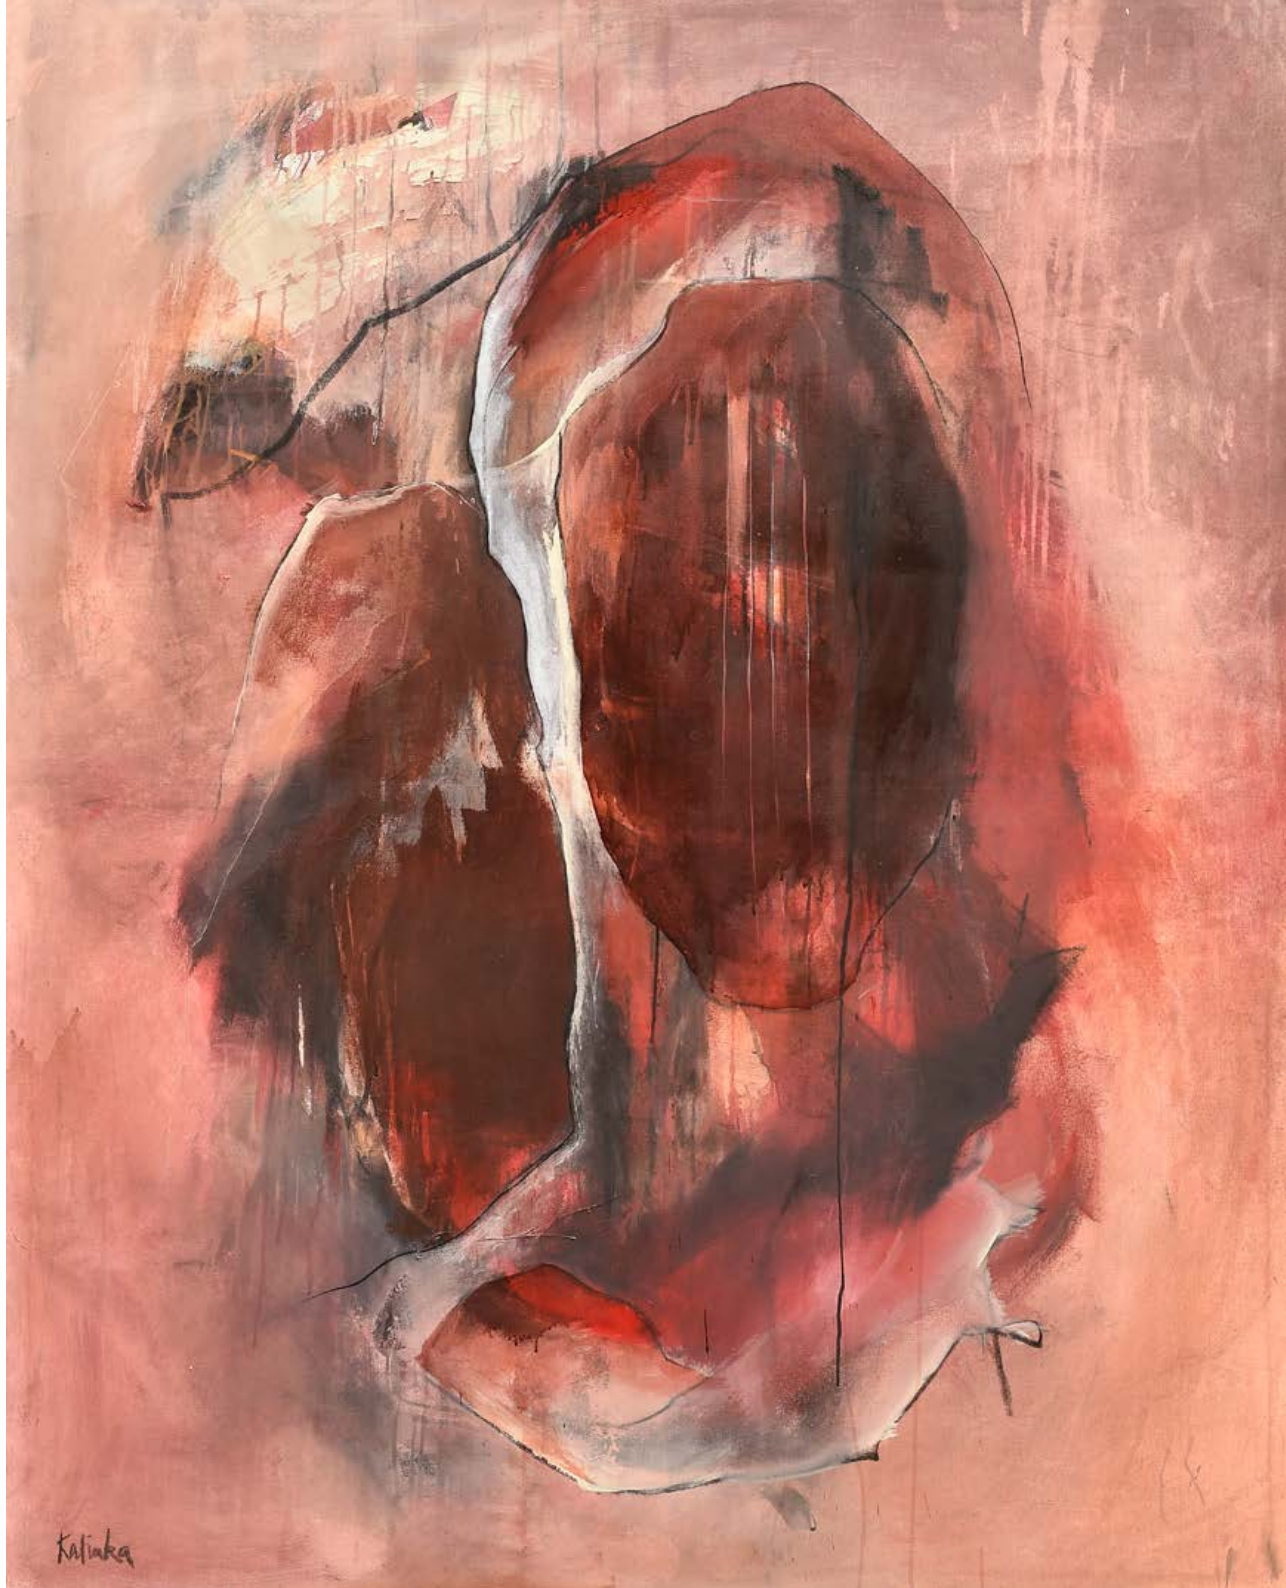

So auch Alessandro Quarta und Katinka Schneweis, die in einem gemeinsamen Projekt, Musik und Malerei für einen Moment zu einer Einheit verknüpfen.

Ausgehend von einem Wort, lassen sich die Künstler auf die Inspiration durch den anderen ein, schwingen sich ein auf einen gemeinsamen Rhythmus, verschmelzen auf geistiger und emotionaler Ebene zu einem Ganzen. Sobald die Musik verklungen ist, die Farbe nicht länger über die Leinwand läuft, ist der Augenblick zerronnen und das Schauspiel vorbei. Was bleibt ist eine Erinnerung im Gedächtnis der Zuschauer und der beteiligten Künstler und ein Farbklang auf der Leinwand, der jedoch so flüchtig ist, wie die Musik, da er anschließend von der Malerin überarbeitet wird.

Dr. Hajo Düchting 2016

Folgende Werke von Katinka Schneweis sind, inspiriert durch die Zusammenarbeit mit Alessandro Quarta und seinen Musiker-Kollegen Christian Martina, Guiseppe Magagnino, Franco Chirivì und Michele Colaci, zwischen 2015-2018 entstanden.

Dank an Rüdiger Riedrich und Bärbel Wolf-Riedrich, ohne die dieser Traum nie wahr geworden wäre.

il sogno 140 x 170 cm // Mischtechnik auf Leinwand 2017

athena 140 x 170 cm // Mischtechnik auf Leinwand 2017

Katinka

il musicista 140 x 170 cm // Mischtechnik auf Leinwand 2017

Katiaka

Charlot I + II je 50 x 70 cm // Mischtechnik auf Leinwand 2017

La vie en rose 180 x 200 cm // Mischtechnik auf Leinwand 2018

La vie en rose